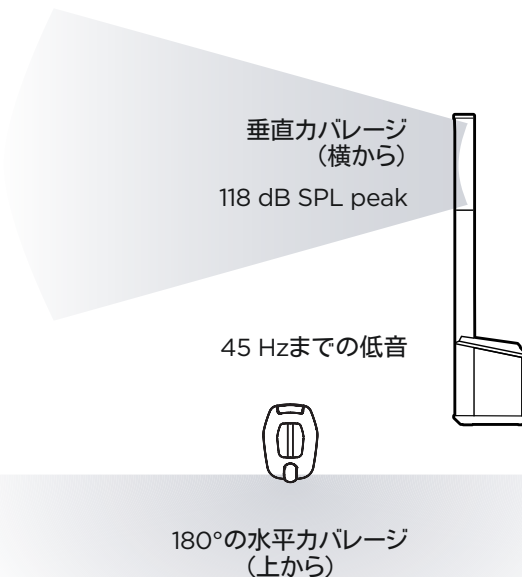

# 最もポータブルな L1 Proシステム

**持ち込んで、すぐにプレイ。**

L1 Pro8なら、どこへでも持ち運べる。どんな場所でも搬入が容易で、すばやくセットアップできます。8個のドライバーによるC字型アーティキュレーテッドラインアレイを備え、180度の水平カバレッジを実現。シンガーソングライターやDJによるレストランやカフェなど小規模な会場でのパフォーマンスに最適です。

# 着いて、セットして、すぐにプレイ 最もポータブルなL1 Proシステム

**広大なカバレッジ** – 8個の2インチネオジウムドライバーを搭載したC字型アーティキュレーテッドラインアレイを備え、180°の水平カバレッジとワイドな垂直放射で、小中規模の会場に最適。着席でもスタンディングでも、会場の隅々までオーディエンスにクリアな音を届けます。

**7インチ×13インチサブウーファー内蔵:** ハイエクスクアッションレストラック型ドライバーを備えたサブウーファーにより、コンパクトなサイズで従来の12インチウーファーに匹敵するパフォーマンスを実現

## L1 Mixアプリ

L1 Mixアプリを使ってワイヤレスでコントロール。スマートフォンやタブレットから設定を即座に調整できるほか、会場を歩いて音響を確認しながらの微調整や、ToneMatchライブラリ内のカスタムEQプリセットへのアクセスができます。

**外形寸法:** (H × W × D): 200.50 × 31.80 × 44.00 cm

**質量:** 17.65 kg

**付属品:** L1 Pro8 中高域用アレイ、エクステンション、パワースタンド | アレイ用キャリーバッグ | AC電源ケーブル