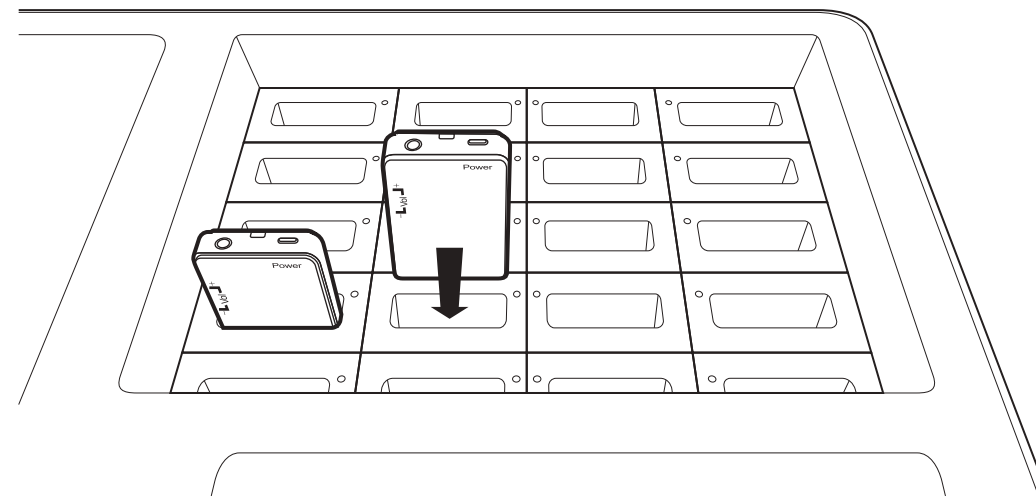

充電方法

- ①受信機をキャリアケース内の20連充電器に、差し込む向きに注意して装着します。
 ※受信機のイヤホンジャック・電源スイッチがある面を上に向け、受信機の亚克力パネル側(7セグメント表示がある面)をキャリアケースの取っ手側に向けて装着します。

- ②2つに分かれているACアダプターを連結させます。

- ③ACアダプターを家庭用コンセントに差し込むとACアダプターのLEDが緑に点灯し、もう一方のプラグをキャリアケースのDCソケットに接続すると、受信機の充電が開始されます。(受信機のバッテリー残量がない場合、充電時間は約3時間です。)