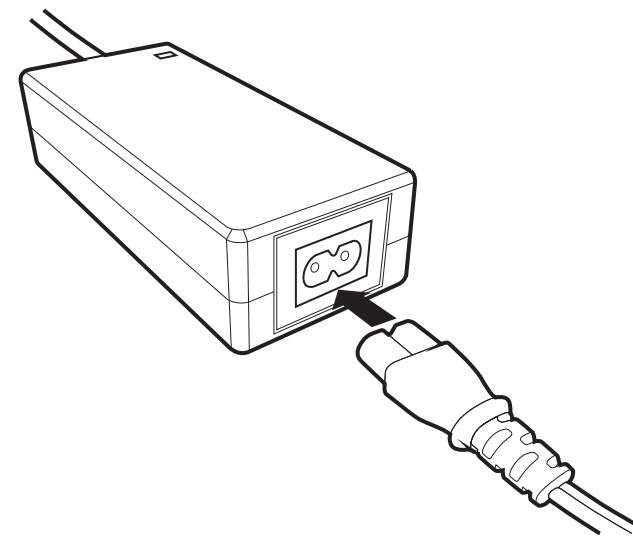

主な仕様

一般仕様

使用電源	専用ACアダプター
電源使用範囲	AC100V~240V 50Hz/60Hz
消費電力	30W
充電電流	200mA×20 (最大4,000mA)
充電時間	約3時間
保存温度	-10℃~+60℃
使用温度	0℃~50℃
外形寸法	440(W)×338(H)140(D)mm ※突起物含まず
質量	約4kg
付属品	ACアダプター

※本器の仕様および外観は改良のため、予告なく変更することがありますが、ご了承ください。

Ronk Japan
ロンクジャパン

Ronkジャパン株式会社

https://ronk-jp.com/
E-mail: info@ronk-jp.com

〒252-0131 神奈川県相模原市緑区西橋本5-4-30 さがみはら産業創造センター SIC2-208
TEL: 042-770-9858 FAX: 042-703-6885

各部の名称

付属品 (ACアダプター)

①掛金式ロック	ケースを固定するためにロック
②取っ手	ケースを持ち運びするための取っ手
③DCソケット	ACアダプターを差し込むためのソケット
④収納A	主にヘッドセットマイクやイヤホンを収納します
⑤受信機用20連充電器	受信機を最大20個充電できます
⑥収納B	ACアダプターを収納します
⑦収納C	送信機を最大2台収納できます
⑧収納D	予備用収納ですので、好きなものを収納します
⑨LED	通電(家庭用コンセントに差し込み)すると緑色に点灯します

充電方法

- ①受信機をキャリアケース内の20連充電器に、差し込む向きに注意して装着します。
 ※受信機のイヤホンジャック・電源スイッチがある面を上に向け、受信機の亚克力パネル側(7セグメント表示がある面)をキャリアケースの取っ手側に向けて装着します。

- ②2つに分かれているACアダプターを連結させます。

- ③ACアダプターを家庭用コンセントに差し込むとACアダプターのLEDが緑に点灯し、もう一方のプラグをキャリアケースのDCソケットに接続すると、受信機の充電が開始されます。(受信機のバッテリー残量がない場合、充電時間は約3時間です。)