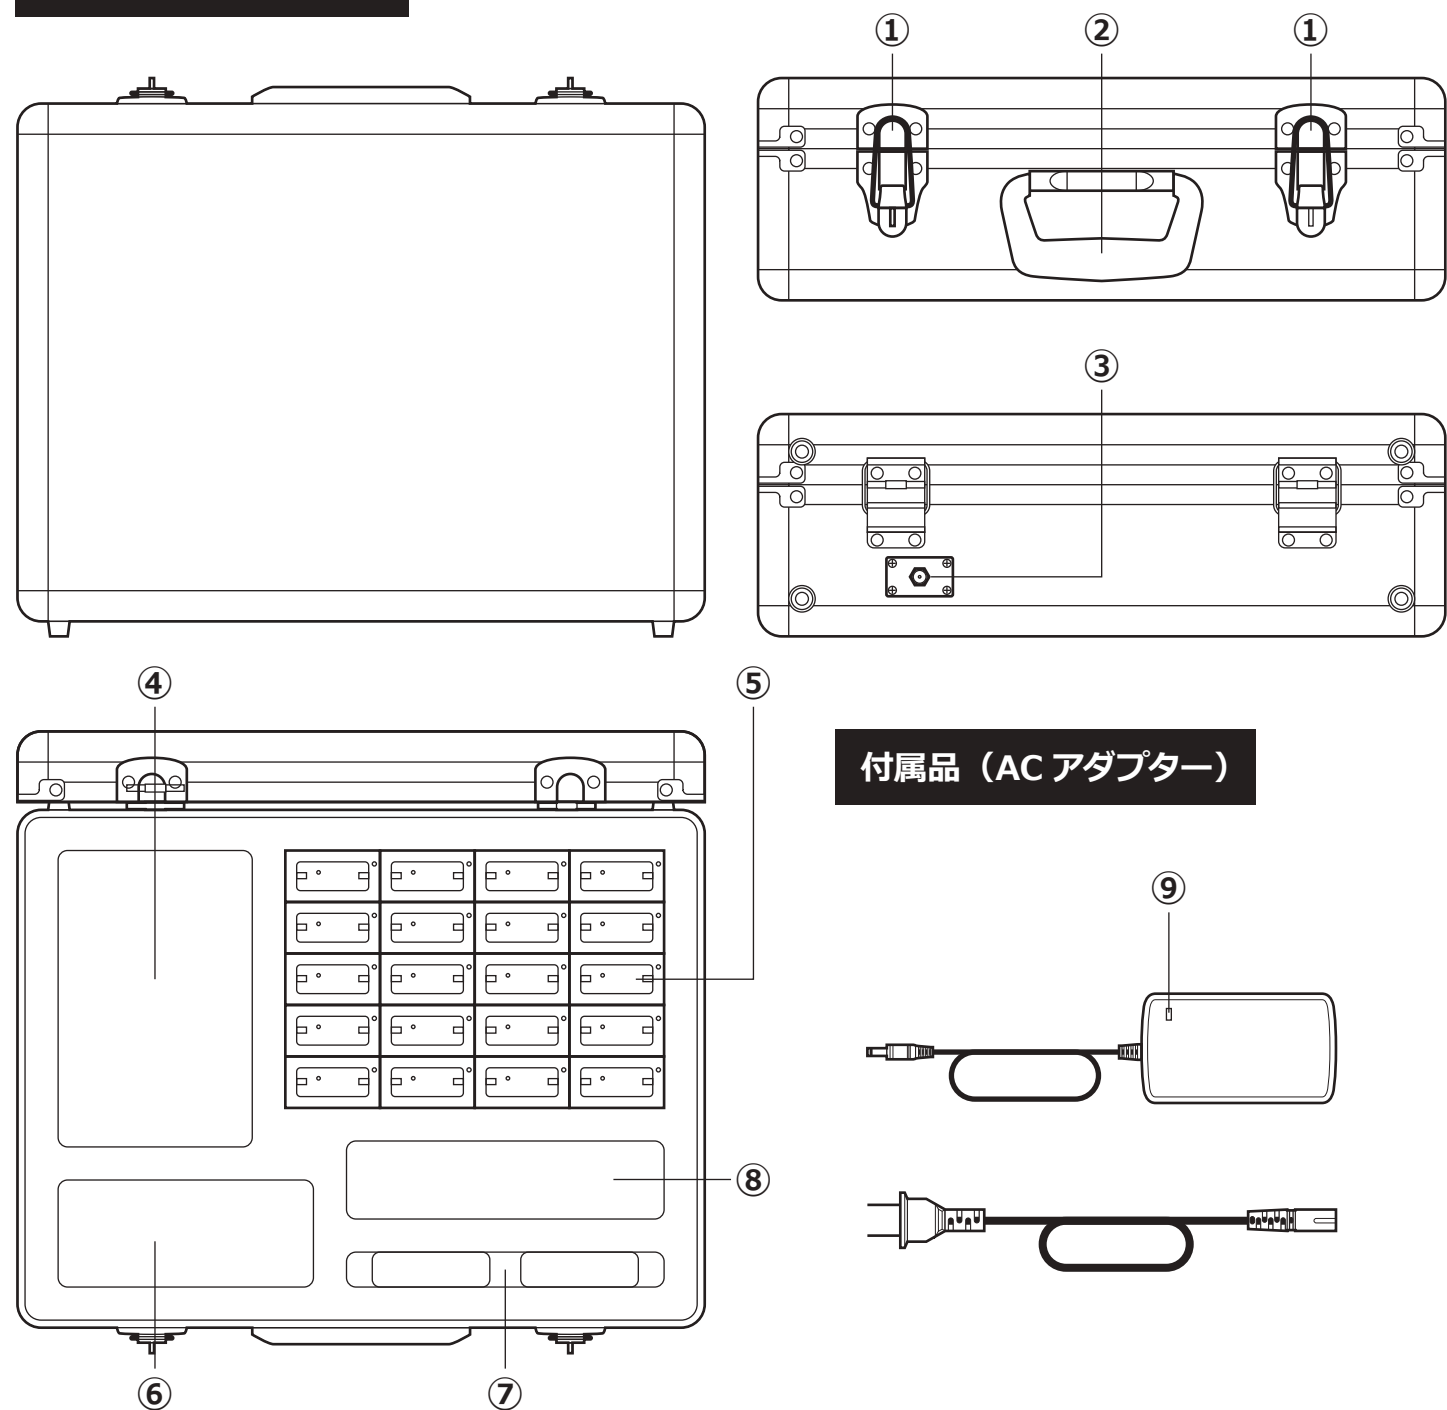

各部の名称

付属品 (ACアダプター)