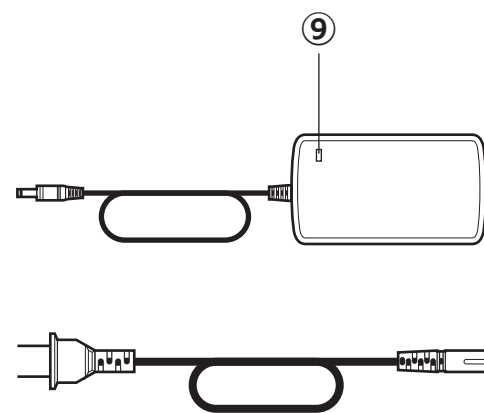

Ronk Japan
ロンクジャパン

Ronkジャパン株式会社

https://ronk-jp.com/
E-mail: info@ronk-jp.com

〒252-0131 神奈川県相模原市緑区西橋本5-4-30 さがみはら産業創造センター SIC2-208
TEL: 042-770-9858 FAX: 042-703-6885

各部の名称

付属品 (ACアダプター)

①掛金式ロック	ケースを固定するためにロック
②取っ手	ケースを持ち運びするための取っ手
③DCソケット	ACアダプターを差し込むためのソケット
④収納A	主にヘッドセットマイクやイヤホンを収納します
⑤受信機用20連充電器	受信機を最大20個充電できます
⑥収納B	ACアダプターを収納します
⑦収納C	送信機を最大2台収納できます
⑧収納D	予備用収納ですので、好きなものを収納します
⑨LED	通電(家庭用コンセントに差し込み)すると緑色に点灯します

充電方法

- ①受信機をキャリアケース内の20連充電器に、差し込む向きに注意して装着します。
 ※受信機のイヤホンジャック・電源スイッチがある面を上に向け、受信機の亚克力パネル側(7セグメント表示がある面)をキャリアケースの取っ手側に向けて装着します。

- ②2つに分かれているACアダプターを連結させます。

- ③ACアダプターを家庭用コンセントに差し込むとACアダプターのLEDが緑に点灯し、もう一方のプラグをキャリアケースのDCソケットに接続すると、受信機の充電が開始されます。(受信機のバッテリー残量がない場合、充電時間は約3時間です。)